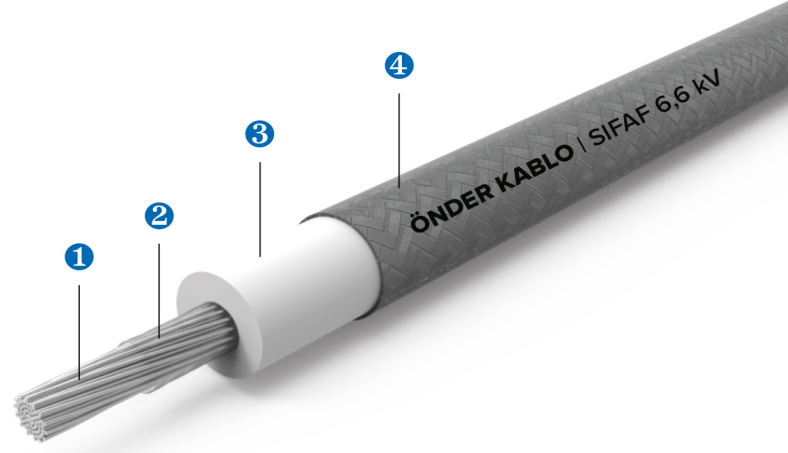

SIFAF 6,6kV

-60°C+180°C

ÇOK TELLİ İLETKENLİ, TEK DAMARLI, SİLİKON İZOLELİ GÜÇLENDİRİLMİŞ ÖRGÜLÜ KABLO MULTI WIRE CONDUCTOR, SINGLE CORE, SILICONE INSULATED, REINFORCING BRAIDED CABLE

Kablo Yapısı Cable Structure

- 1 İletken / Conductor** Esnek kalay kaplı bakır Class-5, IEC 60228
Flexible tin-plated copper Class-5, as per IEC 60228
- 2 Opsiyonel / Optional** Yarı iletken bant / Semi-conductor tape
- 3 İzolasyon / Insulation** Silikon kompaund / Silicone compound
- 4 Opsiyonel / Optional** Vernik kaplı güçlendirilmiş örgü (Gri) / Coated synthetic fibre braid (Grey)
Silikon kaplı olarak / Available with silicone cover